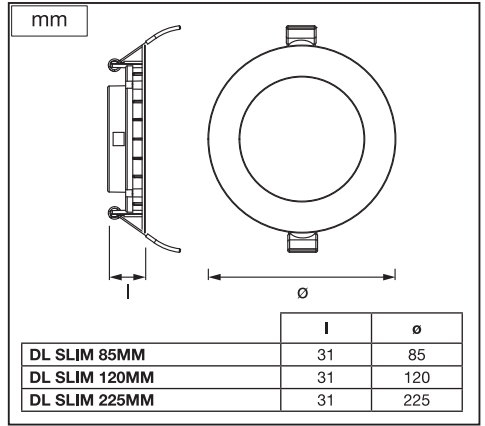

DOWNLIGHT SLIM

	EAN	W	lm light source	lm output	K	IP	°(°C)	V~	mA	Hz	DF	∇(°)		g
DL SLIM 85MM 4.5W 3000K 230V WT	4099854444708	4.5	480	240	3000	20	-20...+40	220- 240	60	50/60	≥0.5	110	15000	60
DL SLIM 120MM 8W 3000K 230V WT	4099854444852	8	800	550	3000	20	-20...+40	220- 240	80	50/60	≥0.5	110	15000	99
DL SLIM 225MM 22W 3000K 230V WT	4099854444968	22	2400	2000	3000	20	-20...+40	220- 240	150	50/60	≥0.7	110	15000	254
DL SLIM 85MM 4.5W 4000K 230V WT	4099854445064	4.5	480	240	4000	20	-20...+40	220- 240	60	50/60	≥0.5	110	15000	60
DL SLIM 120MM 8W 4000K 230V WT	4099854445156	8	800	550	4000	20	-20...+40	220- 240	80	50/60	≥0.5	110	15000	99
DL SLIM 225MM 22W 4000K 230V WT	4099854445248	22	2400	2000	4000	20	-20...+40	220- 240	150	50/60	≥0.7	110	15000	254
DL SLIM 85MM 4.5W 6500K 230V WT	4099854445385	4.5	480	240	6500	20	-20...+40	220- 240	60	50/60	≥0.5	110	15000	60
DL SLIM 120MM 8W 6500K 230V WT	4099854445774	8	800	550	6500	20	-20...+40	220- 240	80	50/60	≥0.5	110	15000	99
DL SLIM 225MM 22W 6500K 230V WT	4099854445804	22	2400	2000	6500	20	-20...+40	220- 240	150	50/60	≥0.7	110	15000	254
DL SET 3X4.5W SLIM 85MM3000K 230VWT	4099854445866	3x 4.5	3x 480	3x 240	3000	20	-20...+40	220- 240	3x 60	50/60	≥0.5	110	15000	180
DL SET 3X8W SLIM 120MM 3000K 230VWT	4099854445903	3x 8	3x 800	3x 550	3000	20	-20...+40	220- 240	3x 80	50/60	≥0.5	110	15000	297