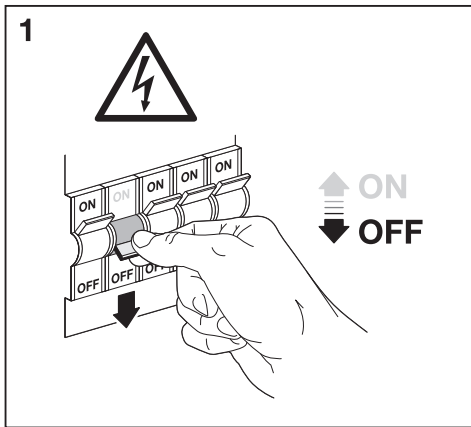

DOWNLIGHT SLIM

	EAN	W	lm light source	lm output	K	IP	°(°C)	V~	mA	Hz	DF	∇(°)		g
DL SLIM 85MM 4.5W 3000K 230V WT	4099854444708	4.5	480	240	3000	20	-20...+40	220- 240	60	50/60	≥0.5	110	15000	60
DL SLIM 120MM 8W 3000K 230V WT	4099854444852	8	800	550	3000	20	-20...+40	220- 240	80	50/60	≥0.5	110	15000	99
DL SLIM 225MM 22W 3000K 230V WT	4099854444968	22	2400	2000	3000	20	-20...+40	220- 240	150	50/60	≥0.7	110	15000	254
DL SLIM 85MM 4.5W 4000K 230V WT	4099854445064	4.5	480	240	4000	20	-20...+40	220- 240	60	50/60	≥0.5	110	15000	60
DL SLIM 120MM 8W 4000K 230V WT	4099854445156	8	800	550	4000	20	-20...+40	220- 240	80	50/60	≥0.5	110	15000	99
DL SLIM 225MM 22W 4000K 230V WT	4099854445248	22	2400	2000	4000	20	-20...+40	220- 240	150	50/60	≥0.7	110	15000	254
DL SLIM 85MM 4.5W 6500K 230V WT	4099854445385	4.5	480	240	6500	20	-20...+40	220- 240	60	50/60	≥0.5	110	15000	60
DL SLIM 120MM 8W 6500K 230V WT	4099854445774	8	800	550	6500	20	-20...+40	220- 240	80	50/60	≥0.5	110	15000	99
DL SLIM 225MM 22W 6500K 230V WT	4099854445804	22	2400	2000	6500	20	-20...+40	220- 240	150	50/60	≥0.7	110	15000	254
DL SET 3X4.5W SLIM 85MM3000K 230VWT	4099854445866	3x 4.5	3x 480	3x 240	3000	20	-20...+40	220- 240	3x 60	50/60	≥0.5	110	15000	180
DL SET 3X8W SLIM 120MM 3000K 230VWT	4099854445903	3x 8	3x 800	3x 550	3000	20	-20...+40	220- 240	3x 80	50/60	≥0.5	110	15000	297