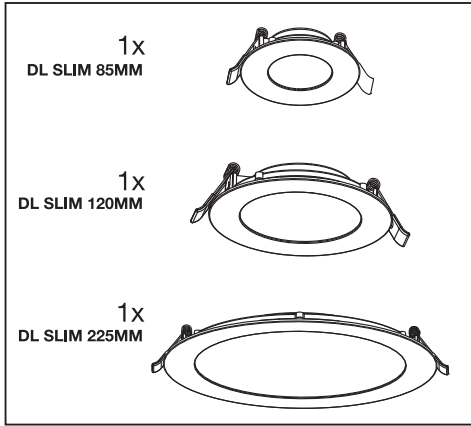

DOWNLIGHT SLIM

	EAN	W	lm light source	lm output	K	IP	°(°C)	V~	mA	Hz	DF	∇(°)		g
DL SLIM 85MM 4.5W 3000K 230V WT	4099854444708	4.5	480	240	3000	20	-20...+40	220- 240	60	50/60	≥0.5	110	15000	60
DL SLIM 120MM 8W 3000K 230V WT	4099854444852	8	800	550	3000	20	-20...+40	220- 240	80	50/60	≥0.5	110	15000	99
DL SLIM 225MM 22W 3000K 230V WT	4099854444968	22	2400	2000	3000	20	-20...+40	220- 240	150	50/60	≥0.7	110	15000	254
DL SLIM 85MM 4.5W 4000K 230V WT	4099854445064	4.5	480	240	4000	20	-20...+40	220- 240	60	50/60	≥0.5	110	15000	60
DL SLIM 120MM 8W 4000K 230V WT	4099854445156	8	800	550	4000	20	-20...+40	220- 240	80	50/60	≥0.5	110	15000	99
DL SLIM 225MM 22W 4000K 230V WT	4099854445248	22	2400	2000	4000	20	-20...+40	220- 240	150	50/60	≥0.7	110	15000	254
DL SLIM 85MM 4.5W 6500K 230V WT	4099854445385	4.5	480	240	6500	20	-20...+40	220- 240	60	50/60	≥0.5	110	15000	60
DL SLIM 120MM 8W 6500K 230V WT	4099854445774	8	800	550	6500	20	-20...+40	220- 240	80	50/60	≥0.5	110	15000	99
DL SLIM 225MM 22W 6500K 230V WT	4099854445804	22	2400	2000	6500	20	-20...+40	220- 240	150	50/60	≥0.7	110	15000	254
DL SET 3X4.5W SLIM 85MM3000K 230VWT	4099854445866	3x 4.5	3x 480	3x 240	3000	20	-20...+40	220- 240	3x 60	50/60	≥0.5	110	15000	180
DL SET 3X8W SLIM 120MM 3000K 230VWT	4099854445903	3x 8	3x 800	3x 550	3000	20	-20...+40	220- 240	3x 80	50/60	≥0.5	110	15000	297