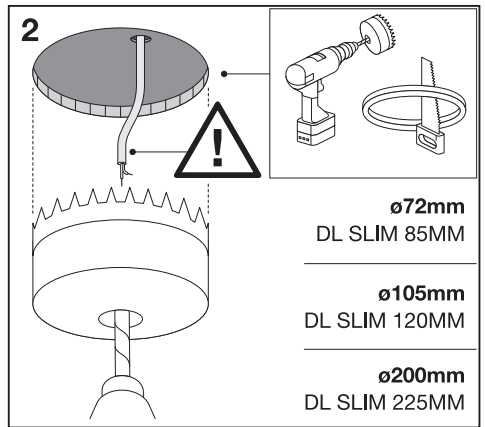

DOWNLIGHT SLIM

	EAN	W	lm light source	lm output	K	IP	°(°C)	V~	mA	Hz	DF	∇(°)		g
DL SLIM 85MM 4.5W 3000K 230V WT	4099854444708	4.5	480	240	3000	20	-20...+40	220- 240	60	50/60	≥0.5	110	15000	60
DL SLIM 120MM 8W 3000K 230V WT	4099854444852	8	800	550	3000	20	-20...+40	220- 240	80	50/60	≥0.5	110	15000	99
DL SLIM 225MM 22W 3000K 230V WT	4099854444968	22	2400	2000	3000	20	-20...+40	220- 240	150	50/60	≥0.7	110	15000	254
DL SLIM 85MM 4.5W 4000K 230V WT	4099854445064	4.5	480	240	4000	20	-20...+40	220- 240	60	50/60	≥0.5	110	15000	60
DL SLIM 120MM 8W 4000K 230V WT	4099854445156	8	800	550	4000	20	-20...+40	220- 240	80	50/60	≥0.5	110	15000	99
DL SLIM 225MM 22W 4000K 230V WT	4099854445248	22	2400	2000	4000	20	-20...+40	220- 240	150	50/60	≥0.7	110	15000	254
DL SLIM 85MM 4.5W 6500K 230V WT	4099854445385	4.5	480	240	6500	20	-20...+40	220- 240	60	50/60	≥0.5	110	15000	60
DL SLIM 120MM 8W 6500K 230V WT	4099854445774	8	800	550	6500	20	-20...+40	220- 240	80	50/60	≥0.5	110	15000	99
DL SLIM 225MM 22W 6500K 230V WT	4099854445804	22	2400	2000	6500	20	-20...+40	220- 240	150	50/60	≥0.7	110	15000	254
DL SET 3X4.5W SLIM 85MM3000K 230VWT	4099854445866	3x 4.5	3x 480	3x 240	3000	20	-20...+40	220- 240	3x 60	50/60	≥0.5	110	15000	180
DL SET 3X8W SLIM 120MM 3000K 230VWT	4099854445903	3x 8	3x 800	3x 550	3000	20	-20...+40	220- 240	3x 80	50/60	≥0.5	110	15000	297