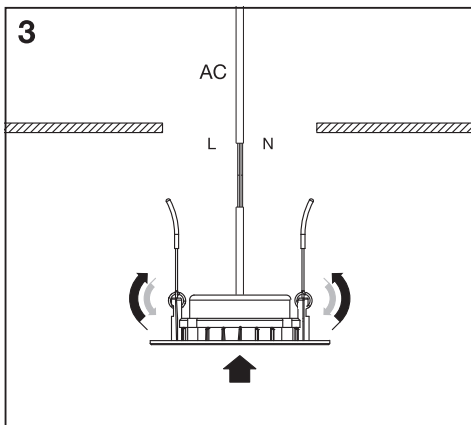

DOWNLIGHT SLIM

	EAN	W	lm light source	lm output	K	IP	°(°C)	V~	mA	Hz	DF	∇(°)		g
DL SLIM 85MM 4.5W 3000K 230V WT	4099854444708	4.5	480	240	3000	20	-20...+40	220- 240	60	50/60	≥0.5	110	15000	60
DL SLIM 120MM 8W 3000K 230V WT	4099854444852	8	800	550	3000	20	-20...+40	220- 240	80	50/60	≥0.5	110	15000	99
DL SLIM 225MM 22W 3000K 230V WT	4099854444968	22	2400	2000	3000	20	-20...+40	220- 240	150	50/60	≥0.7	110	15000	254
DL SLIM 85MM 4.5W 4000K 230V WT	4099854445064	4.5	480	240	4000	20	-20...+40	220- 240	60	50/60	≥0.5	110	15000	60
DL SLIM 120MM 8W 4000K 230V WT	4099854445156	8	800	550	4000	20	-20...+40	220- 240	80	50/60	≥0.5	110	15000	99
DL SLIM 225MM 22W 4000K 230V WT	4099854445248	22	2400	2000	4000	20	-20...+40	220- 240	150	50/60	≥0.7	110	15000	254
DL SLIM 85MM 4.5W 6500K 230V WT	4099854445385	4.5	480	240	6500	20	-20...+40	220- 240	60	50/60	≥0.5	110	15000	60
DL SLIM 120MM 8W 6500K 230V WT	4099854445774	8	800	550	6500	20	-20...+40	220- 240	80	50/60	≥0.5	110	15000	99
DL SLIM 225MM 22W 6500K 230V WT	4099854445804	22	2400	2000	6500	20	-20...+40	220- 240	150	50/60	≥0.7	110	15000	254
DL SET 3X4.5W SLIM 85MM3000K 230VWT	4099854445866	3x 4.5	3x 480	3x 240	3000	20	-20...+40	220- 240	3x 60	50/60	≥0.5	110	15000	180
DL SET 3X8W SLIM 120MM 3000K 230VWT	4099854445903	3x 8	3x 800	3x 550	3000	20	-20...+40	220- 240	3x 80	50/60	≥0.5	110	15000	297