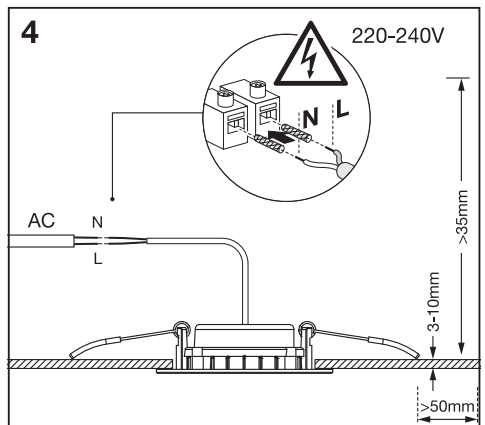

DOWNLIGHT SLIM

	EAN	W	lm light source	lm output	K	IP	°(°C)	V~	mA	Hz	DF	∇(°)		g
DL SLIM 85MM 4.5W 3000K 230V WT	4099854444708	4.5	480	240	3000	20	-20...+40	220- 240	60	50/60	≥0.5	110	15000	60
DL SLIM 120MM 8W 3000K 230V WT	4099854444852	8	800	550	3000	20	-20...+40	220- 240	80	50/60	≥0.5	110	15000	99
DL SLIM 225MM 22W 3000K 230V WT	4099854444968	22	2400	2000	3000	20	-20...+40	220- 240	150	50/60	≥0.7	110	15000	254
DL SLIM 85MM 4.5W 4000K 230V WT	4099854445064	4.5	480	240	4000	20	-20...+40	220- 240	60	50/60	≥0.5	110	15000	60
DL SLIM 120MM 8W 4000K 230V WT	4099854445156	8	800	550	4000	20	-20...+40	220- 240	80	50/60	≥0.5	110	15000	99
DL SLIM 225MM 22W 4000K 230V WT	4099854445248	22	2400	2000	4000	20	-20...+40	220- 240	150	50/60	≥0.7	110	15000	254
DL SLIM 85MM 4.5W 6500K 230V WT	4099854445385	4.5	480	240	6500	20	-20...+40	220- 240	60	50/60	≥0.5	110	15000	60
DL SLIM 120MM 8W 6500K 230V WT	4099854445774	8	800	550	6500	20	-20...+40	220- 240	80	50/60	≥0.5	110	15000	99
DL SLIM 225MM 22W 6500K 230V WT	4099854445804	22	2400	2000	6500	20	-20...+40	220- 240	150	50/60	≥0.7	110	15000	254
DL SET 3X4.5W SLIM 85MM3000K 230VWT	4099854445866	3x 4.5	3x 480	3x 240	3000	20	-20...+40	220- 240	3x 60	50/60	≥0.5	110	15000	180
DL SET 3X8W SLIM 120MM 3000K 230VWT	4099854445903	3x 8	3x 800	3x 550	3000	20	-20...+40	220- 240	3x 80	50/60	≥0.5	110	15000	297