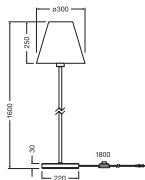

### DIMENSIONES Y PESO

Diámetro	300,00 mm
Alto	1600,00 mm
Peso del producto	3330,00 g
Longitud del cable	1800 mm

DECOR RAFFIA FLOOR E27 GN