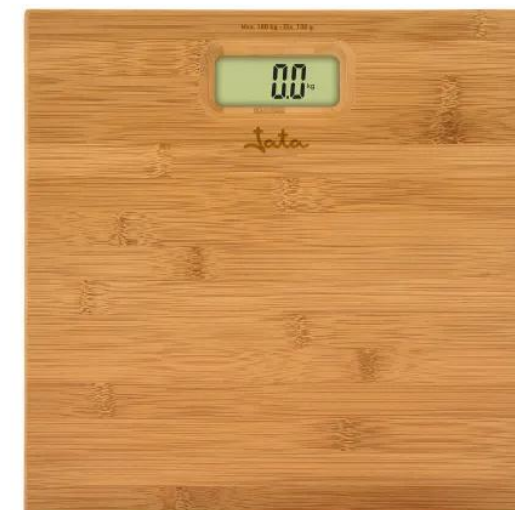

Báscula de bambú 489

- Capacidad 150 kg.
- Graduación 100 g.
- Superficie en bambú prensado de producción sostenible de 12 mm.
- Visor "LCD" de gran tamaño. 4 dígitos.
- 4 sensores. Alta precisión.
- Conexión automática.
- Desconexión automática.
- Indicador de sobrepeso.
- Indicador de batería baja.
- Interruptor para conversión kg / lb / st:lb.
- Funciona con 1 pila de litio CR 2032 de larga duración, incluida.

Unid. emb.	Dimensiones embalaje (m)	Cajas por capa	Capas por pallet	Cajas altura / pallet	Código de barras unitario	Código de barras embalaje	Caja unitaria (cm)	Peso ud. (kg)
6	0,33 x 0,2 x 0,33	12	4	1,65	8436584380146	18436584380143	31 x 30,7 x 2,8	0,89