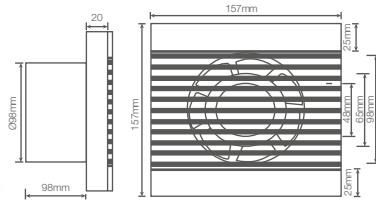

EXTRACTOR

DOMÉSTICO AMINA

Domestic extractor // Extracteur domestique // Exaustor doméstico // Estrattore // Wandlüfter

W Potencia 20W
Energy used // Puissance // Poder // Potenza // Potenz

Con indicador LED
Indicator // Indicateur // Indicador // Indicatore // Indikator

Caudal 150m³/H
Flow 150m³/H. // Débit de 150m³/h // 150m³/H caudal // Flusso di 150m³/h circa // Luftstrom 150m³/Stunde circa

Para conductos Ø100mm
Ø100mm duct // Conduit de Ø100mm // Duto de Ø100mm // Dotto di Ø100mm // Für Ø100mm // Lüftungskanal

Tipo extraplano
Super-slim // Extra-plat // Supermagro // Super-flat // Extra-flache

Aislamiento clase II
Class: II // Classe II // Classe II // Classe II // Klasse II

Motor 230V.
Motor 230V // Moteur 230V // Motor 230V // Motore 230V // Motor 230V

dB Decibelios 43dB
Decibels // Décibels // Decibéis // Decibel // Dezibel

Hz Herzios 50Hz

Embalaje 32
Packing // Emballage // Embalagem // Imballaggio // Verpackung